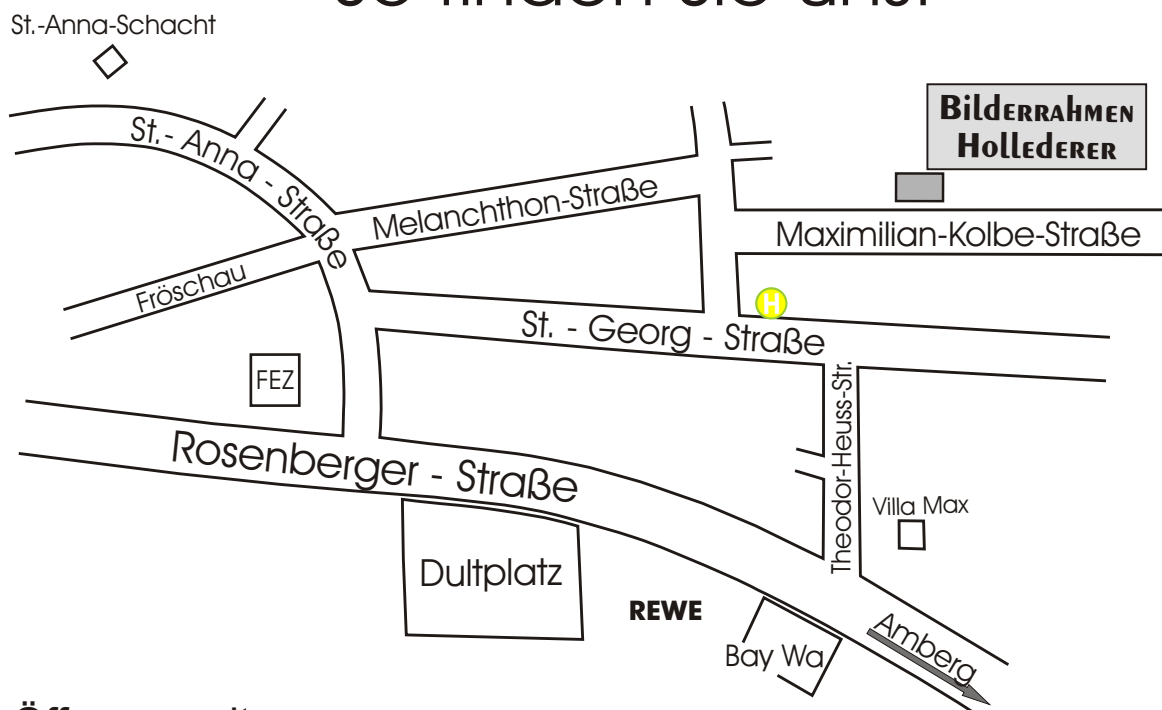

BildERRAHMEN HOLLEDERER

Maximilian-Kolbe-Str. 7
92237 Sulzbach-Rosenberg

Telefon: 09661/1665

Fax: 09661/1665

E-Mail: info@bilderrahmen-hollederer.de

www.bilderrahmen-hollederer.de

So finden Sie uns!

Öffnungszeiten: